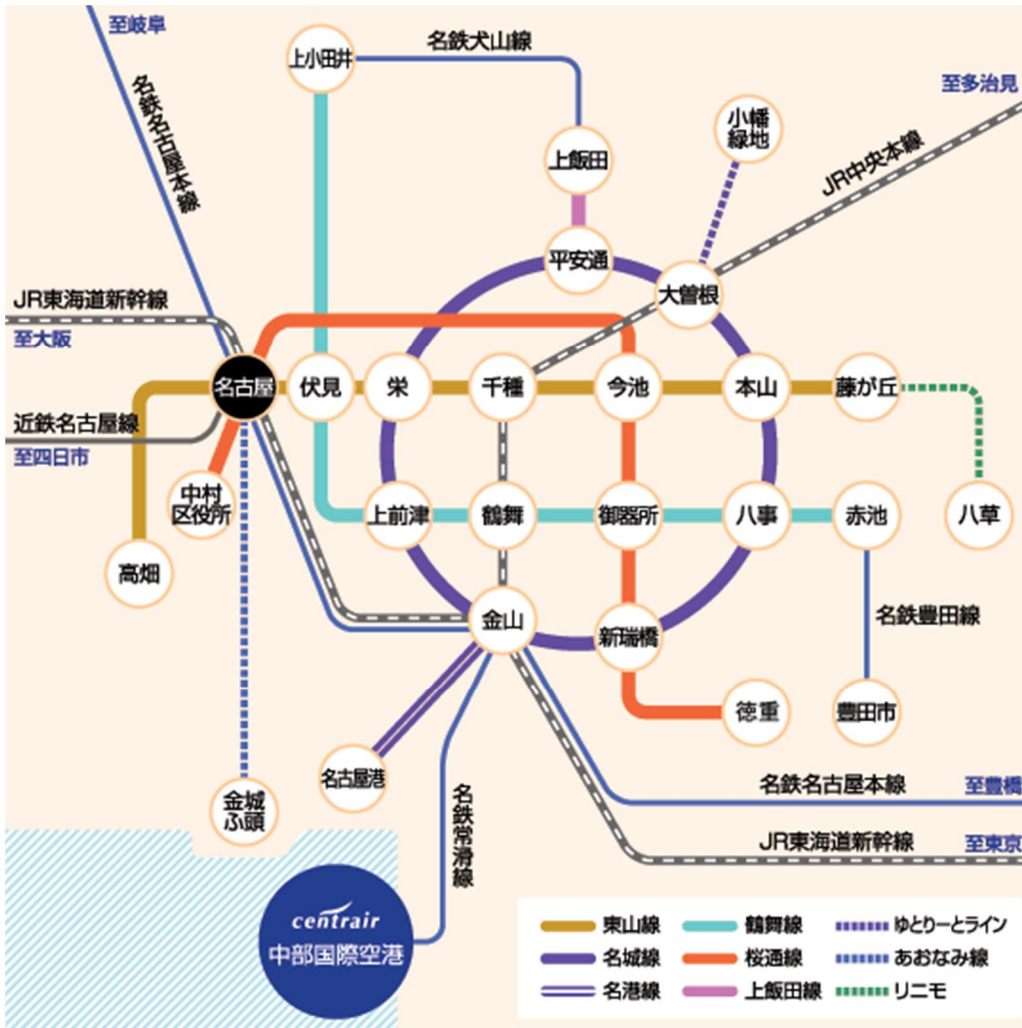

【交通アクセス】

※ 地下鉄 東山線・鶴舞線の「伏見駅」(5番出口)より徒歩5分