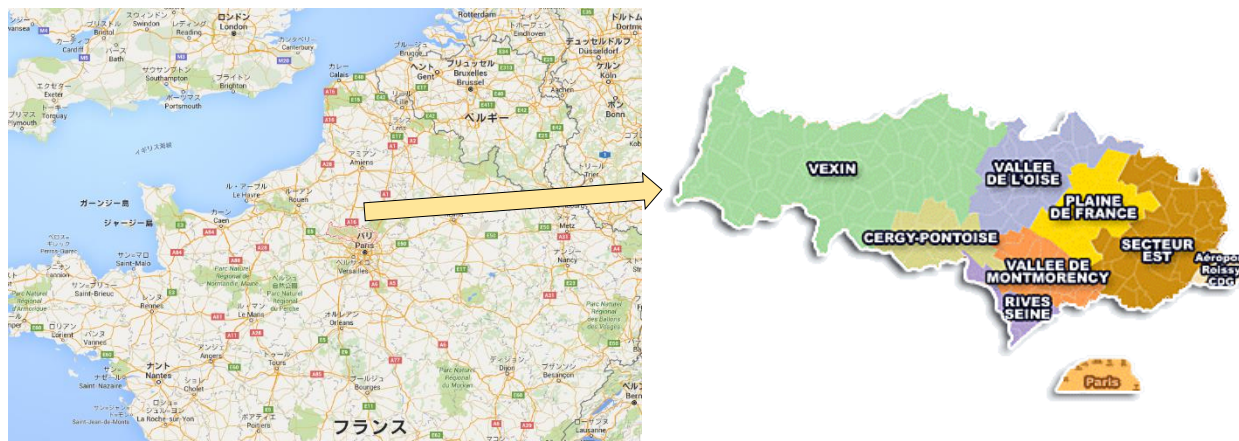

<参考>

1 フランス・ヴァルドワーズ県の概要

ヴァルドワーズ県はフランスの最重要地域、イル・ド・フランスの中心にあり、パリからわずか数kmに位置します。人口120万人を擁し、「県庁所在地」セルジ・ポントワーズ市（人口20万人）、および32にのぼる人口1万人以上の市町村から編成されます。パリへの隣接性により、ヴァルドワーズ県が擁するパリ・シャルルドゴール国際空港がさらに同県の国際性を高めています。同空港にはTGVが乗り入れ、フランス及び欧州のあらゆる主要都市間における空路・鉄道利用者のために高速・簡便な乗り継ぎを提供しています。