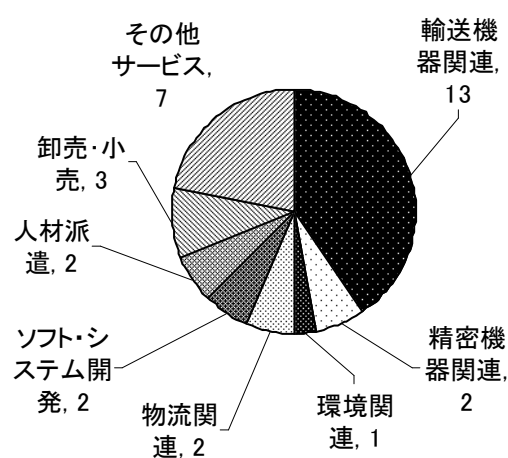

I-BACが実施する相談・情報提供や海外への企業誘致ミッション派遣等の誘致活動の結果、平成19年度に相談・問合せを受けた121企業のうち、15社が進出を決定しました。この結果、平成18年4月から2年間の進出支援外資系企業は合計32社となりました。

記

1 支援企業進出状況 (32社 : 18年4月～20年3月)

(1) 出身国別

(2) 業種分類別

(3) 所在地別

(4) 活動形態別

2 I-BACによる相談状況

(1) 外資系企業からの相談件数 (19年4月1日～20年3月31日)

外資系企業からI-BACへの来所、メール及び企業訪問等で、合計121企業から相談・問合せを受けました。

(2) 企業からの主な相談・支援内容内訳

相談内容	相談企業
人材・事務所情報の提供	13
優遇措置(助成・税制)情報の提供	28
その他投資環境情報(市場等)の提供	50
取引・提携・合弁企業の紹介	26
その他(相談休止を含む)	4
合計	121