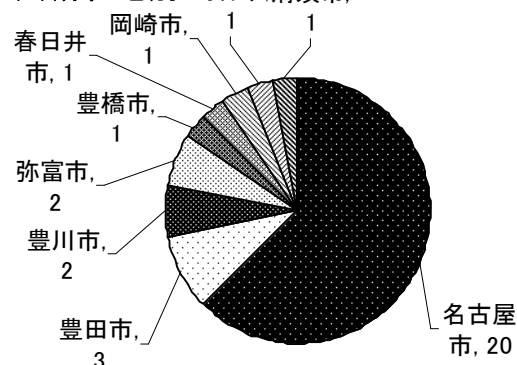

I-BACが実施する相談・情報提供や海外への企業誘致ミッション派遣等の誘致活動の結果、平成19年度に相談・問合せを受けた121企業のうち、15社が進出を決定しました。この結果、平成18年4月から2年間の進出支援外資系企業は合計32社となりました。

記

1 支援企業進出状況 (32社 : 18年4月～20年3月)

(1) 出身国別

(2) 業種分類別

(3) 所在地別

(4) 活動形態別

2 I-BACによる相談状況

(1) 外資系企業からの相談件数 (19年4月1日～20年3月31日)

外資系企業からI-BACへの来所、メール及び企業訪問等で、合計121企業から相談・問合せを受けました。

(2) 企業からの主な相談・支援内容内訳

相談内容	相談企業
人材・事務所情報の提供	13
優遇措置(助成・税制)情報の提供	28
その他投資環境情報(市場等)の提供	50
取引・提携・合弁企業の紹介	26
その他(相談休止を含む)	4
合計	121